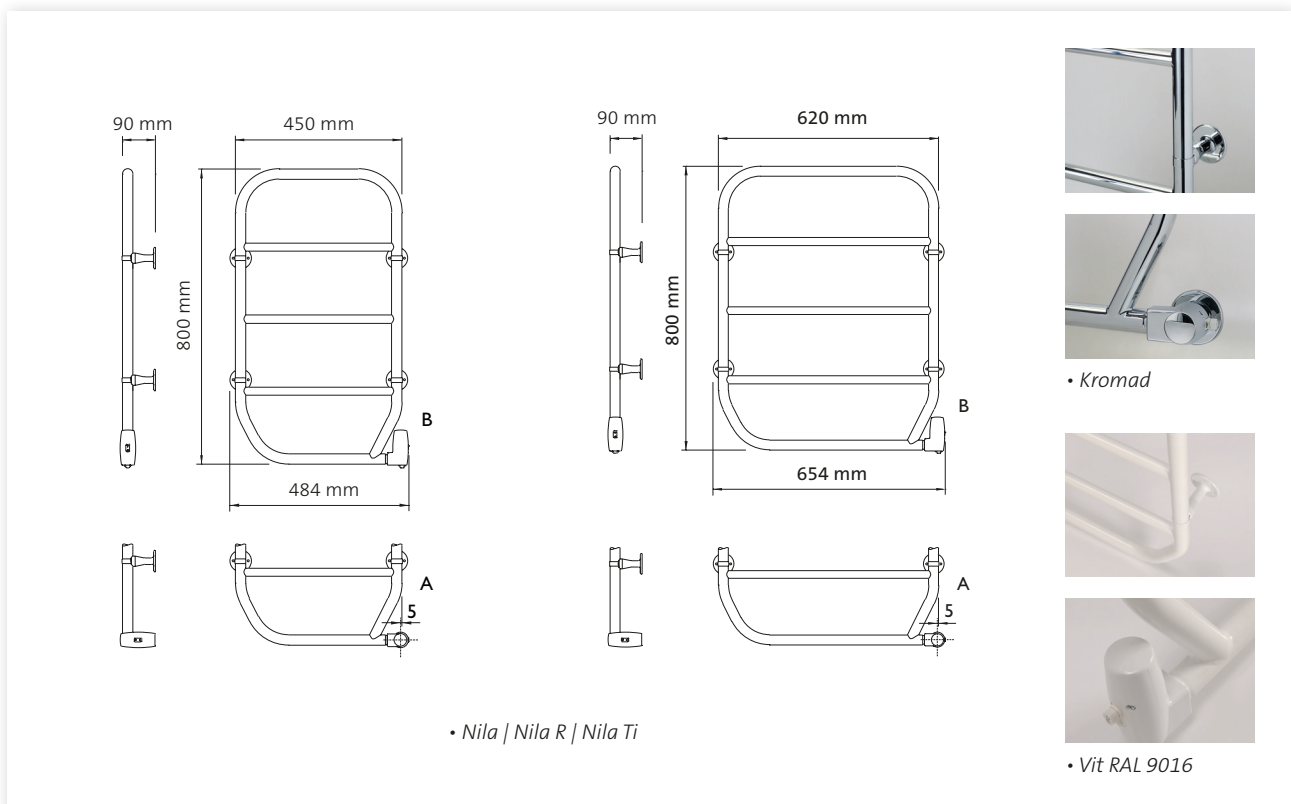

NILA

Modell	E-nummer	RSK	Färg	Effekt W	Höjd mm	Bredd mm	Spänning V	Vikt Kg
NIL P 08 05 230 01 1 C	94 127 66	8758673	Krom	70	800	450	230	6
NIL P 08 05 230 01 1 W	94 127 67	8758674	Vit	80	800	450	230	6
NIL P 08 06 230 01 1 C	94 127 68	8758675	Krom	80	800	620	230	7
NIL P 08 06 230 01 1 W	94 127 69	8758676	Vit	100	800	620	230	7

NILA R

Modell	E-nummer	RSK	Färg	Effekt W	Höjd mm	Bredd mm	Spänning V	Vikt Kg
NIL R P 08 05 230 01 1 C	94 127 60	8758667	Krom	70	800	450	230	6
NIL R P 08 05 230 01 1 W	94 127 61	8758668	Vit	80	800	450	230	6
NIL R P 08 06 230 01 1 C	94 127 62	8758669	Krom	80	800	620	230	7
NIL R P 08 06 230 01 1 W	94 127 63	8758670	Vit	100	800	620	230	7

NILA TI

Modell	E-nummer	RSK	Färg	Effekt W	Höjd mm	Bredd mm	Spänning V	Vikt Kg
NIL TI P 0805 230 01 1 C	94 122 26	8758683	Krom	70	800	450	230	6
NIL TI P 0805 230 01 1 W	94 122 27	8758684	Vit	80	800	450	230	6
NIL TI P 0806 230 01 1 C	94 122 28	8758685	Krom	80	800	620	230	7
NIL TI P 0806 230 01 1 W	94 122 29	8758686	Vit	100	800	620	230	7

IP 44

RETTIG SWEDEN AB

SE-531 75 Järpås | Tel: 0510-48 13 00. Fax: 0510-913 16
info@lviprodukter.se | www.lviprodukter.se

LVI
clever heating